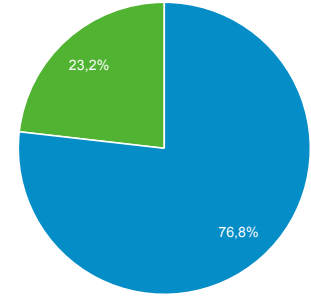

Utenti 1.600	Nuovi utenti 1.424	Sessioni 2.744
Numero di sessioni per utente 1,72	Visualizzazioni di pagina 10.440	Pagine/sessione 3,80
Durata sessione media 00:02:17	Frequenza di rimbalzo 54,26%	

■ New Visitor ■ Returning Visitor