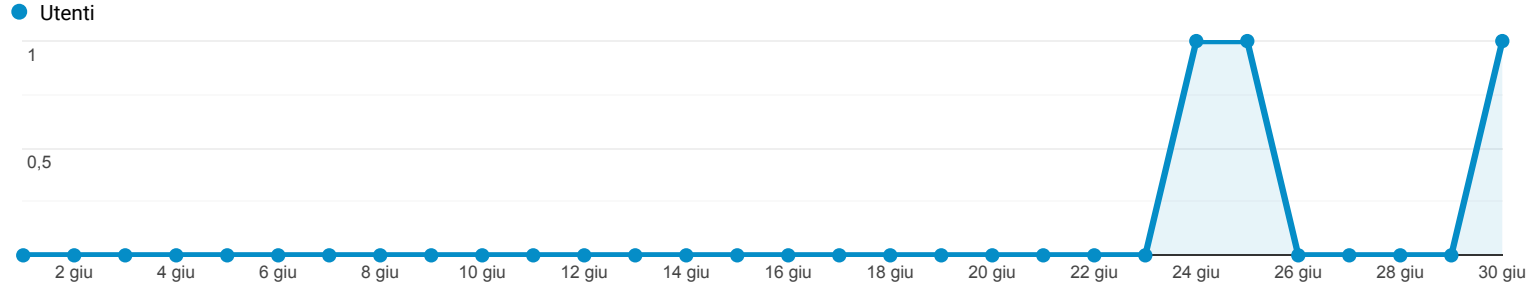

## Panoramica del pubblico

Tutti gli utenti  
100,00% Utenti

1 giu 2021 - 30 giu 2021

### Panoramica

Utenti <b>1</b>	Nuovi utenti <b>0</b>	Sessioni <b>4</b>
Numero di sessioni per utente <b>4,00</b>	Visualizzazioni di pagina <b>18</b>	Pagine/sessione <b>4,50</b>
Durata sessione media <b>00:02:06</b>	Frequenza di rimbalzo <b>0,00%</b>	